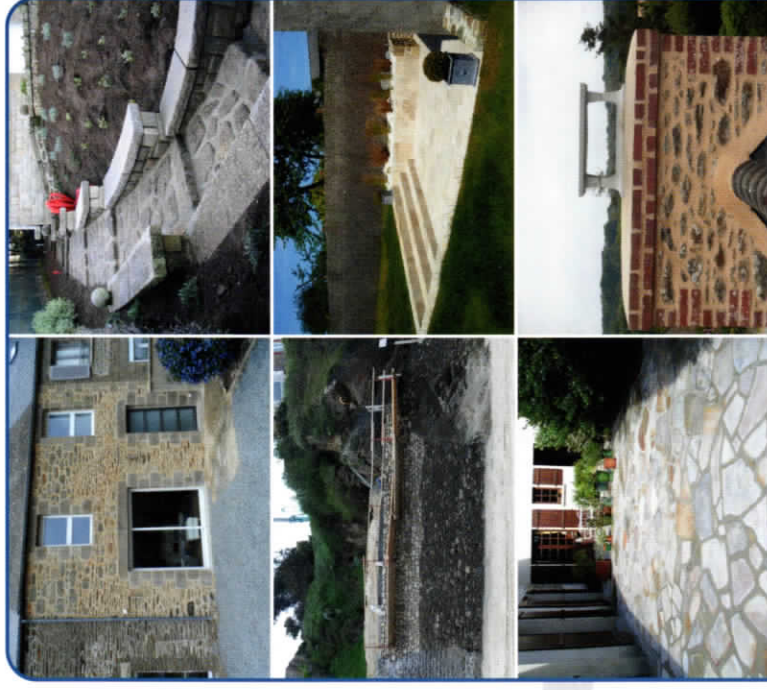

MAÇONNERIE TRADITIONNELLE

- ✓ Maçonnerie pierres avec joints à la chaux
- ✓ Ouverture de portes et portes-fenêtres
- ✓ Reconstruction de jambages et linteaux
- ✓ Réparation de cheminées en pierre

JOINTOIEMENT DE PIERRE

- ✓ Murs intérieurs
- ✓ Murs de façade
- ✓ Panneaux minéral 100% naturel à la chaux en doublage par l'isolation

AMÉNAGEMENTS EXTÉRIEURS

- ✓ Murets en pierre
- ✓ Escaliers en pierre
- ✓ Accès extérieurs
- ✓ Murets enduits, portails, portillons, clôtures
- ✓ Aménagements paysagers

DALLAGE - CARRELAGE

- ✓ Terrasses en béton teinté
- ✓ Terrasses béton désactivé
- ✓ Dallages en pierre
- ✓ Carrelages extérieurs et intérieurs

CAMÉRA SPÉCIAL RÉSEAU

Service de passage caméra dans canalisations
Résolution des problèmes de votre réseau et mise aux normes EU/EP

DEPUIS 1974

BERTHAULT BEAUVIR

maçonnerie traditionnelle
restauration du patrimoine

M A Ç O N N E R I E
R É N O U A T I O N
E N D U I T À L A C H A U X
J O I N T O I M E N T S D E P I E R R E S
A S S A I N I S S E M E N T V R D
A M É N A G E M E N T S P A Y S A G E R S
C O N T R Ô L E V I S U E L C A M É R A