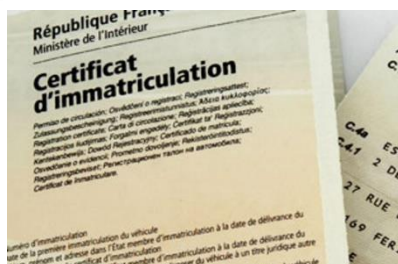

REPARATION VENTE LOCATION

MATERIELS ESPACES VERTS ET TRAVAUX PUBLICS

Entretien du matériel
espaces verts et TP :
c'est le moment d'y
penser !!

NOS TARIFS

Pour le code de cession de votre véhicule : 10€ TTC